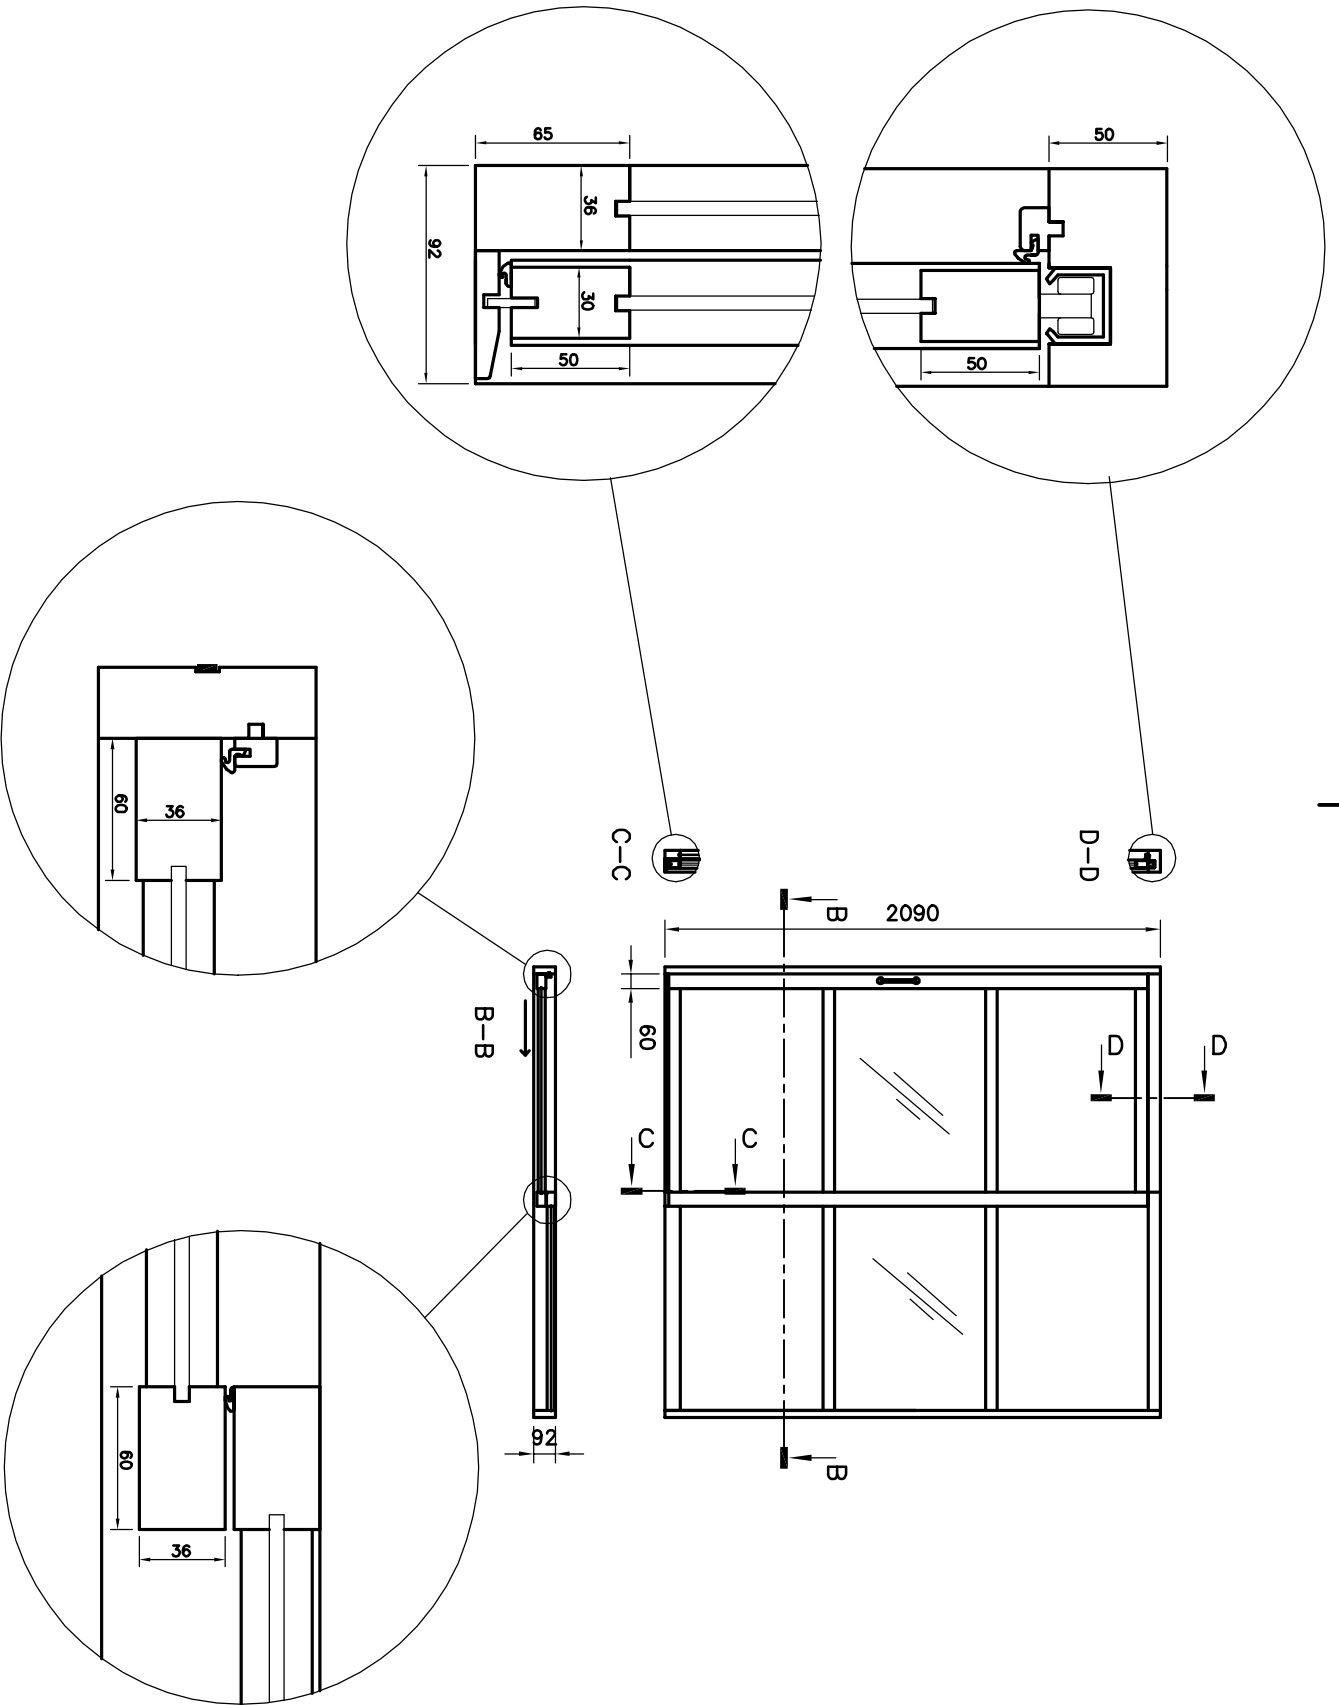

Svenska Möbel		Konstr. OD	Ritad	Kop.	Kont.	Stand.	Godk.	Ersätter	Ersät av
Elof Ericsons Väg 3 S-571 01 Bodavästra Telefon 0380-371790 Telefax 0380-371799		Titel Skjutdörrspartiättring morgana			Sammansättning nr		Dät 2004-11-18		
Skjutdörrspartiättring		Ritn.-nr		Skjutdörrspartiättring		Skala