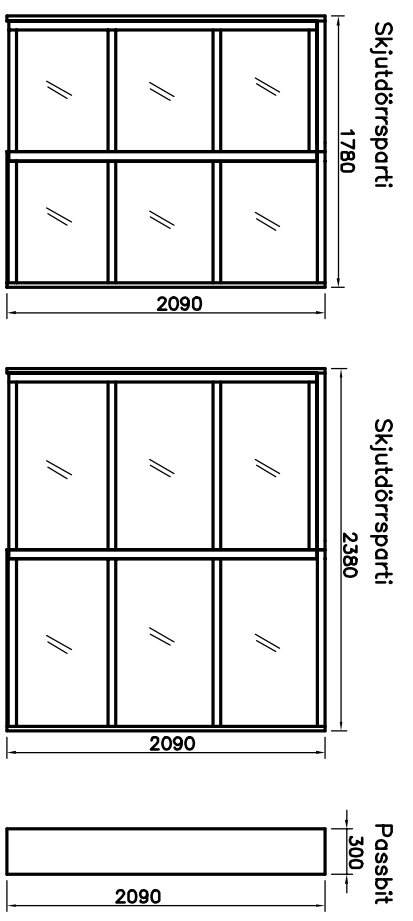

morgana

glaspartier och slagdörrar

SVENSKA möbel		Konstr.	Ritad	Kop.	Kontr.	Stand.	Godk.	Ersätter	Ersatt av
Elof Erikssons Väg 3 S-571 61 Bodafors Telefon 0380-371790 Telefax 0380-371799		db	JB						
Info om glaspartier						Samarbetsföretag		Rit-nr	
								Skala	
								2005-01-25