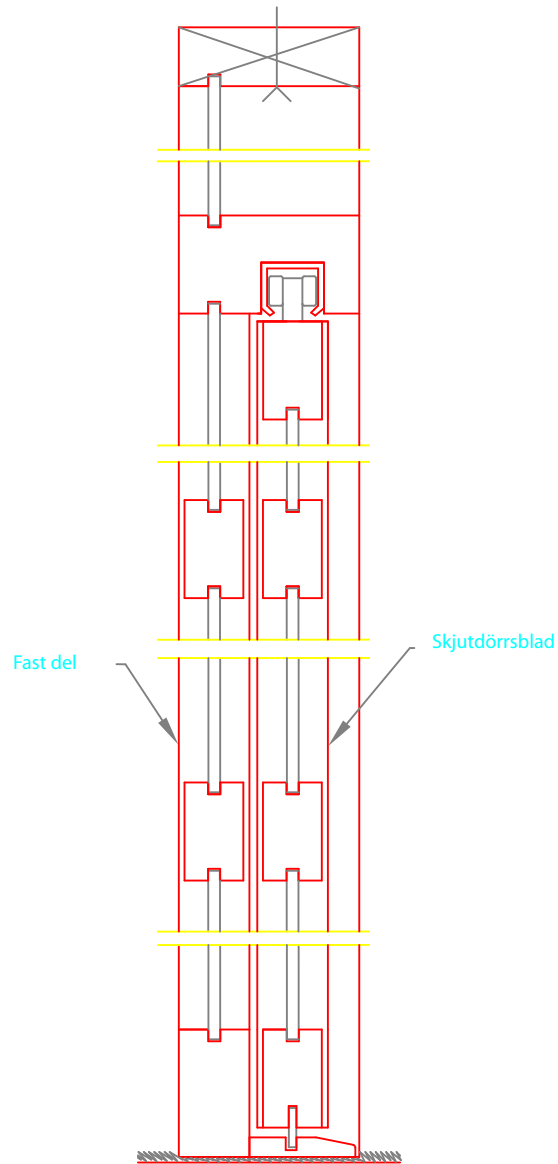

svenska möbel ab Elof Erikssons Väg 3 S-571 61 Bodafors Telefon 0380-371790 Telefax 0380-371799	Konstr.	Ritad	Kop.	Kontr.	Stand.	Godk.	Ersätter	Ersatt av
	Titel				Sammanställning.nr		Dat. 2008-01-10	
					Ritn.-nr Slagdörrsuppst-träspröjs		Skala	

svenska möbel ab Elof Erikssons Väg 3 S-571 61 Bodafors Telefon 0380-371790 Telefax 0380-371799	Konstr.	Ritad	Kop.	Kontr.	Stand.	Godk.	Ersätter	Ersatt av
	Titel				Sammanställning.nr		Dat. 2007-12-21	
					Ritn.-nr Skjuddörrssnitt-träspröjs		Skala	

Svenska Möbel		Konstr. OD	Ritad	Kop.	Kont.	Stand.	Godk.	Ersätter	Ersät av
Elof Ericsons Väg 3 S-571 01 Bodavästra Telefon 0380-371790 Telefax 0380-371799		Titel <b>Skjutdörrspartiättring morgana</b>			Sammansättning nr		Dät <b>2004-11-18</b>		
Skjutdörrspartiättring		Ritn.-nr		Skjutdörrspartiättring		Skala			

**UTFORANDE:**  
 Klartackerat björkfaner alt. målat vitt. NCS S 0502-Y  
 92karm. 6mm floatglas i glasspår.  
 2st tvärposter 30x50mm (ej i glasad slagdörr.)  
 Tät dörr/Rw 25dB  
 Glasad dörr med Glasöppning 01 enl. SS  
 Kompletterande: Foder 12x44, Smyglist 8x27  
 Anm: Slagdörr(tät/glasad) inkl. lås ASSA 565  
 Trycke, cyl. med behör ingår ej