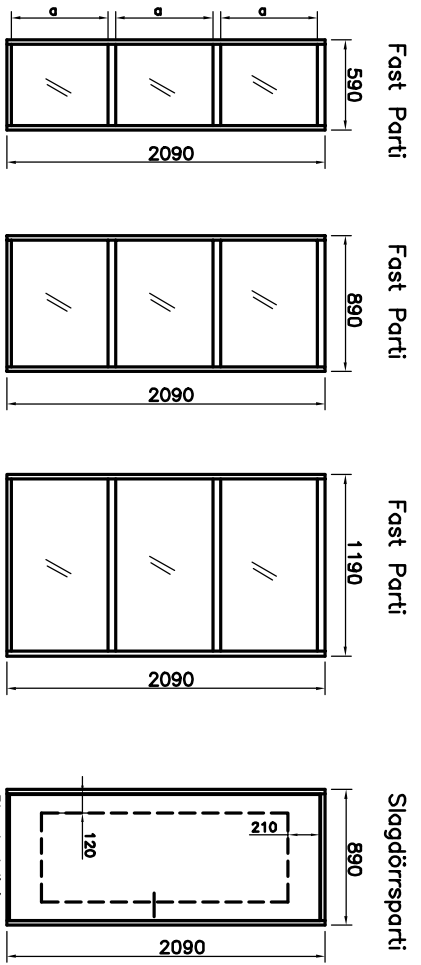

morgana

glaspartier och slagdörrar

SVENSKA möbel		Konstr.	Ritad	Kop.	Kontr.	Stand.	Godk.	Ersätter	Ersatt av
Elof Erikssons Väg 3 S-571 61 Bodafors Telefon 0380-371790 Telefax 0380-371799		db	JB						
Info om glaspartier						Samarbetsföretag		Rit-nr	
								Skala	
								2005-01-25