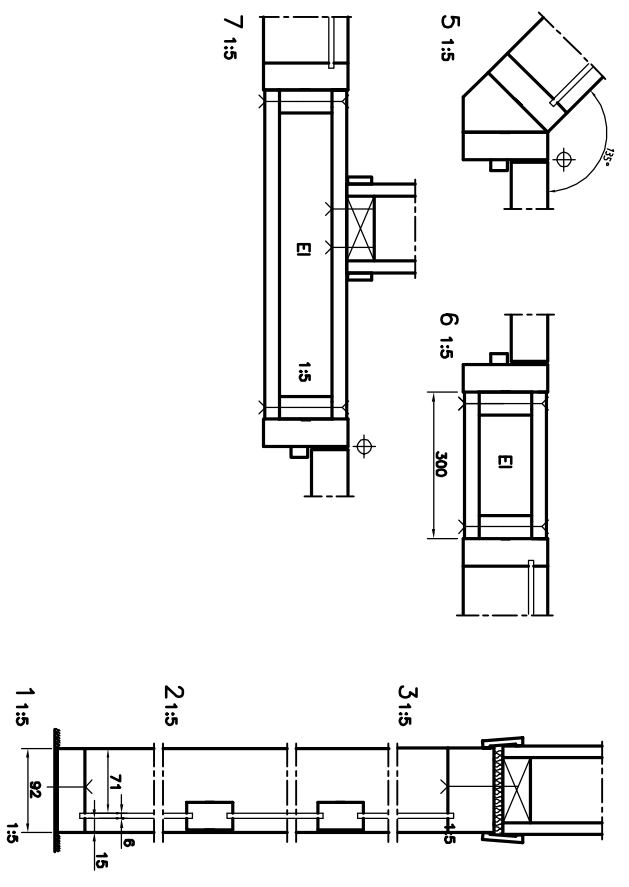

UTFORANDE:
Klartackerat björkfaner alt. målat vitt. NCS S 0502-Y
92karm. 6mm floatglas i glasspår.
2st tvärposter 30x50mm (ej i glasad slagdörr.)
Tät dörr/Rw 25dB
Glasad dörr med Glasöppning 01 enl. SS
Kompletterande: Foder 12x44, Smyglist 8x27
Anm: Slagdörr(tät/glasad) inkl. lås ASSA 565
Trycke, cyl. med behör ingår ej

Tillval:
- Bredd- /höjdhöjning
- Härdat glas, blåstrat glas
- Skjutdörr med lås, ljudtätning
För priser, kontakta
Svenska Möbel/AB /
väggavdelning
tel +46(0)380-37 17 90
fax +46(0)380-37 17 99

Princip för Skjutdörrsparti. Sett ovanifrån.
Höger ritat. Vänster spegelvänt