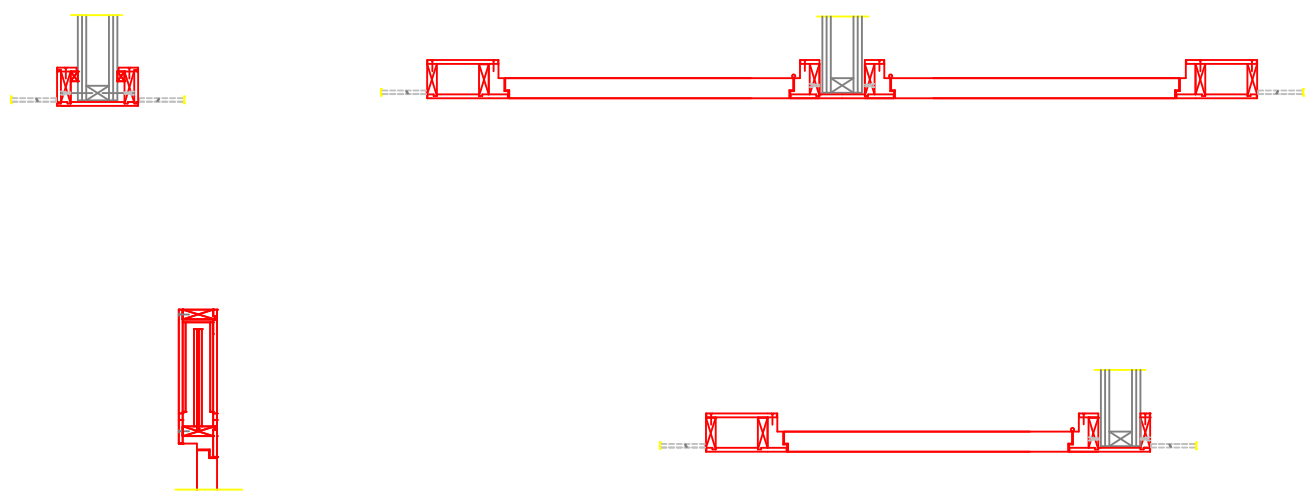

PRINCIPFÖRÄNDE

svenska möbel ab Elof Erikssons Väg 3 S-571 61 Bodafors Telefon 0380-371790 Telefax 0380-371799	Konstr.	Ritad <b>JOB</b>	Kop.	Konstr.	Stand.	Godk.	Ersätter	Ersatt av
	Titel				Sammanställning.nr		Dat. 2007-12-20	
					Ritn.-nr <b>Frameless-broschurförslag</b>		Skala	