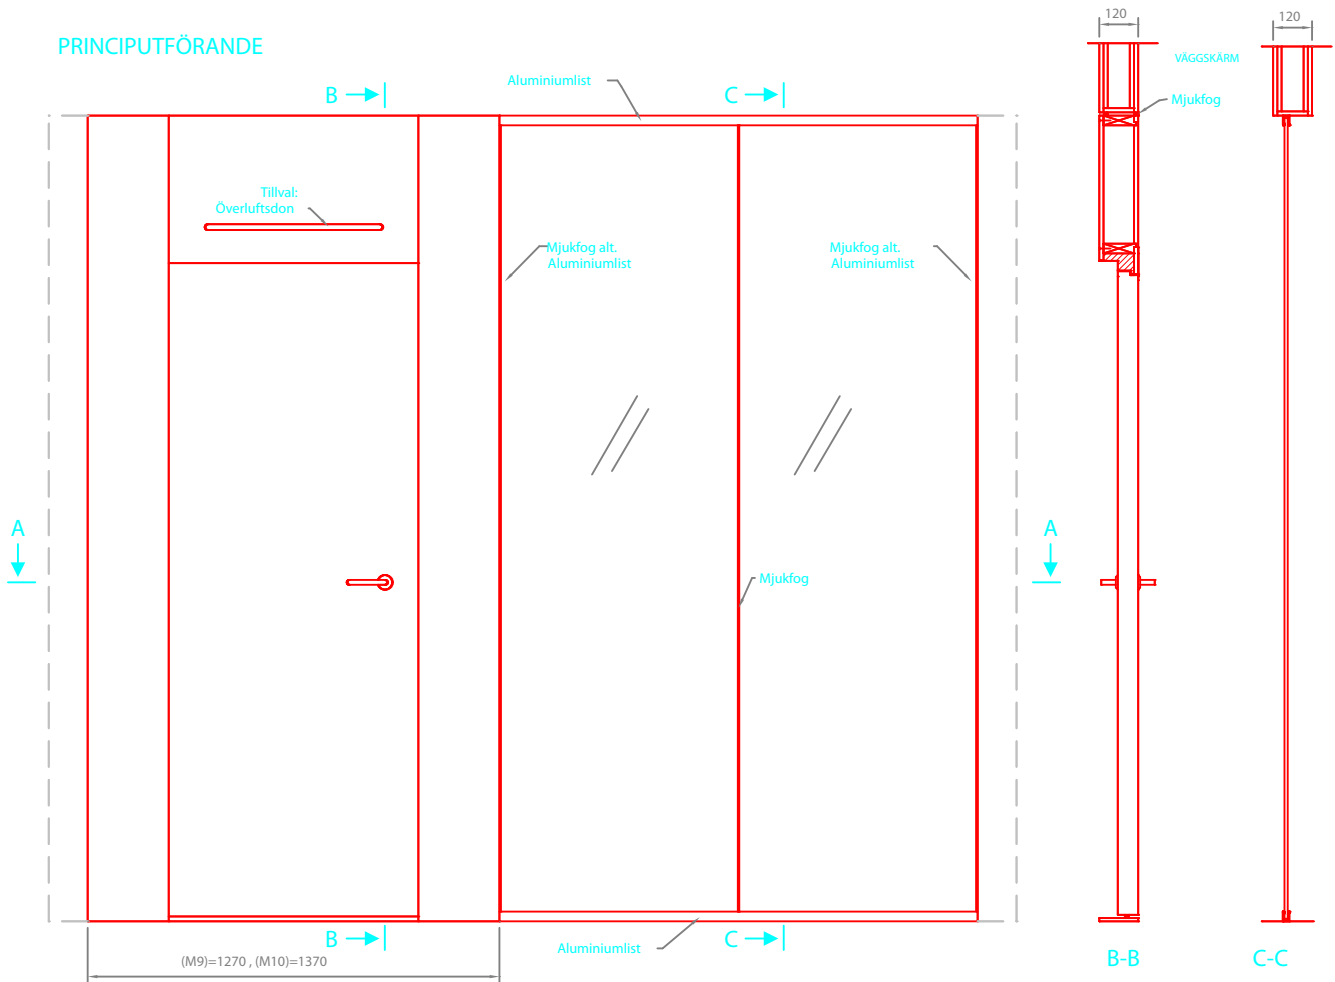

PRINCIPFÖRÄNDE

svenska möbel ab Elof Erikssons Väg 3 S-571 61 Bodafors Telefon 0380-371790 Telefax 0380-371799	Konstr.	Ritad <b>JOB</b>	Kop.	Konstr.	Stand.	Godk.	Ersätter	Ersatt av
	Titel				Sammanställning.nr		Dat. 2007-12-20	
					Ritn.-nr <b>Frameless-broschurförslag</b>		Skala	