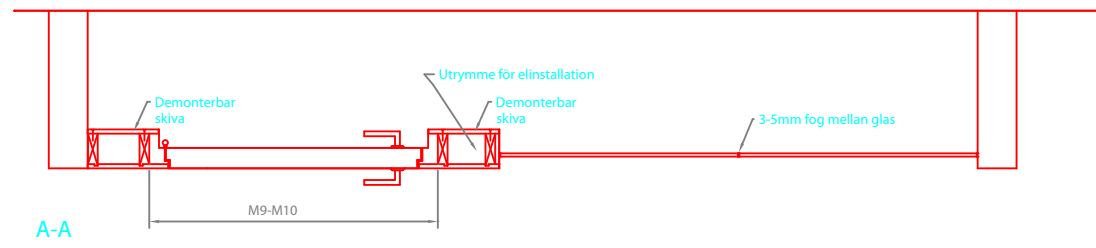

PRINCIPFÖRÄNDE

svenska möbel ab Elof Erikssons Väg 3 S-571 61 Bodafors Telefon 0380-371790 Telefax 0380-371799	Konstr.	Ritad <b>JOB</b>	Kop.	Konstr.	Stand.	Godk.	Ersätter	Ersatt av
	Titel				Sammanställning.nr		Dat. 2007-12-20	
					Ritn.-nr <b>Frameless-broschurförslag</b>		Skala	